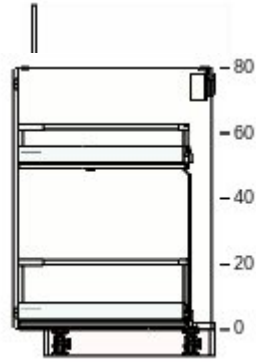

80213432 METOD bänkskåpsstomme
vit
40x60x80 cm

239 kr 1 239 kr

10205435 VEDDINGE lådfront
vit
40x20 cm

49 kr 2 98 kr

00205426 VEDDINGE lådfront
vit
40x40 cm

99 kr 1 99 kr

00204634 MAXIMERA låda, hög
vit
40x60 cm

409 kr 1 409 kr

40221448 MAXIMERA låda, medel
vit
40x60 cm

289 kr 2 578 kr

30212562 METOD bänkskåpsstomme
vit
20x60x80 cm

189 kr 1 189 kr

80205432 VEDDINGE dörr
vit
20x80 cm

99 kr 1 99 kr

70318868 MAXIMERA utdragbar inredning
20 cm