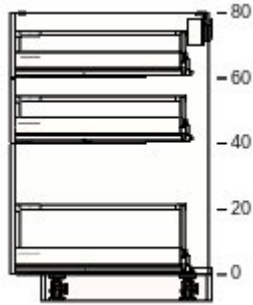

20204633 MAXIMERA låda, hög
vit
80x60 cm

559 kr 1 559 kr

40204627 MAXIMERA låda, låg
vit
80x60 cm

399 kr 1 399 kr

50204636 MAXIMERA låda, medel
vit
80x60 cm

439 kr 1 439 kr

30243295 NYTTIG avskiljare för häll
80 cm

179 kr 1 179 kr

80213432 METOD bänkskåpsstomme
vit
40x60x80 cm

239 kr 1 239 kr

10205435 VEDDINGE lådfront
vit
40x20 cm

49 kr 2 98 kr

00205426 VEDDINGE lådfront
vit
40x40 cm

99 kr 1 99 kr

00204634 MAXIMERA låda, hög
vit
40x60 cm