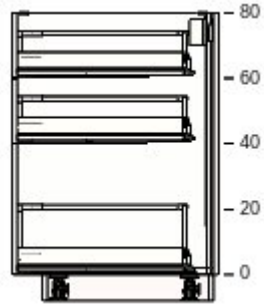

20204633 MAXIMERA låda, hög
vit
80x60 cm

559 kr 1 559 kr

40204627 MAXIMERA låda, låg
vit
80x60 cm

399 kr 1 399 kr

50204636 MAXIMERA låda, medel
vit
80x60 cm

439 kr 1 439 kr

30243295 NYTTIG avskiljare för häll
80 cm

179 kr 1 179 kr

80213432 METOD bänkskåpsstomme
vit
40x60x80 cm

239 kr 1 239 kr

10205435 VEDDINGE lådfront
vit
40x20 cm

49 kr 2 98 kr

00205426 VEDDINGE lådfront
vit
40x40 cm

99 kr 1 99 kr

00204634 MAXIMERA låda, hög
vit
40x60 cm

409 kr 1 409 kr

40221448 MAXIMERA låda, medel
vit
40x60 cm

289 kr 2 578 kr

50205626 METOD bänkskåpsstomme
vit
60x60x80 cm

289 kr 1 289 kr

60205428 VEDDINGE lådfront
vit
60x20 cm

69 kr 2 138 kr

30205439 VEDDINGE lådfront
vit
60x40 cm