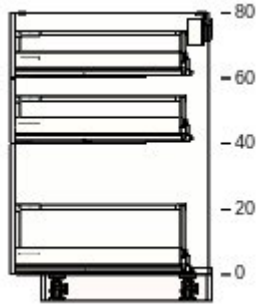

80213432 METOD bänkskåpsstomme
vit
40x60x80 cm

239 kr 1 239 kr

10205435 VEDDINGE lådfront
vit
40x20 cm

49 kr 2 98 kr

00205426 VEDDINGE lådfront
vit
40x40 cm

99 kr 1 99 kr

00204634 MAXIMERA låda, hög
vit
40x60 cm

409 kr 1 409 kr

40221448 MAXIMERA låda, medel
vit
40x60 cm

289 kr 2 578 kr

30212562 METOD bänkskåpsstomme
vit
20x60x80 cm

189 kr 1 189 kr

80205432 VEDDINGE dörr
vit
20x80 cm

99 kr 1 99 kr

70318868 MAXIMERA utdragbar inredning
20 cm