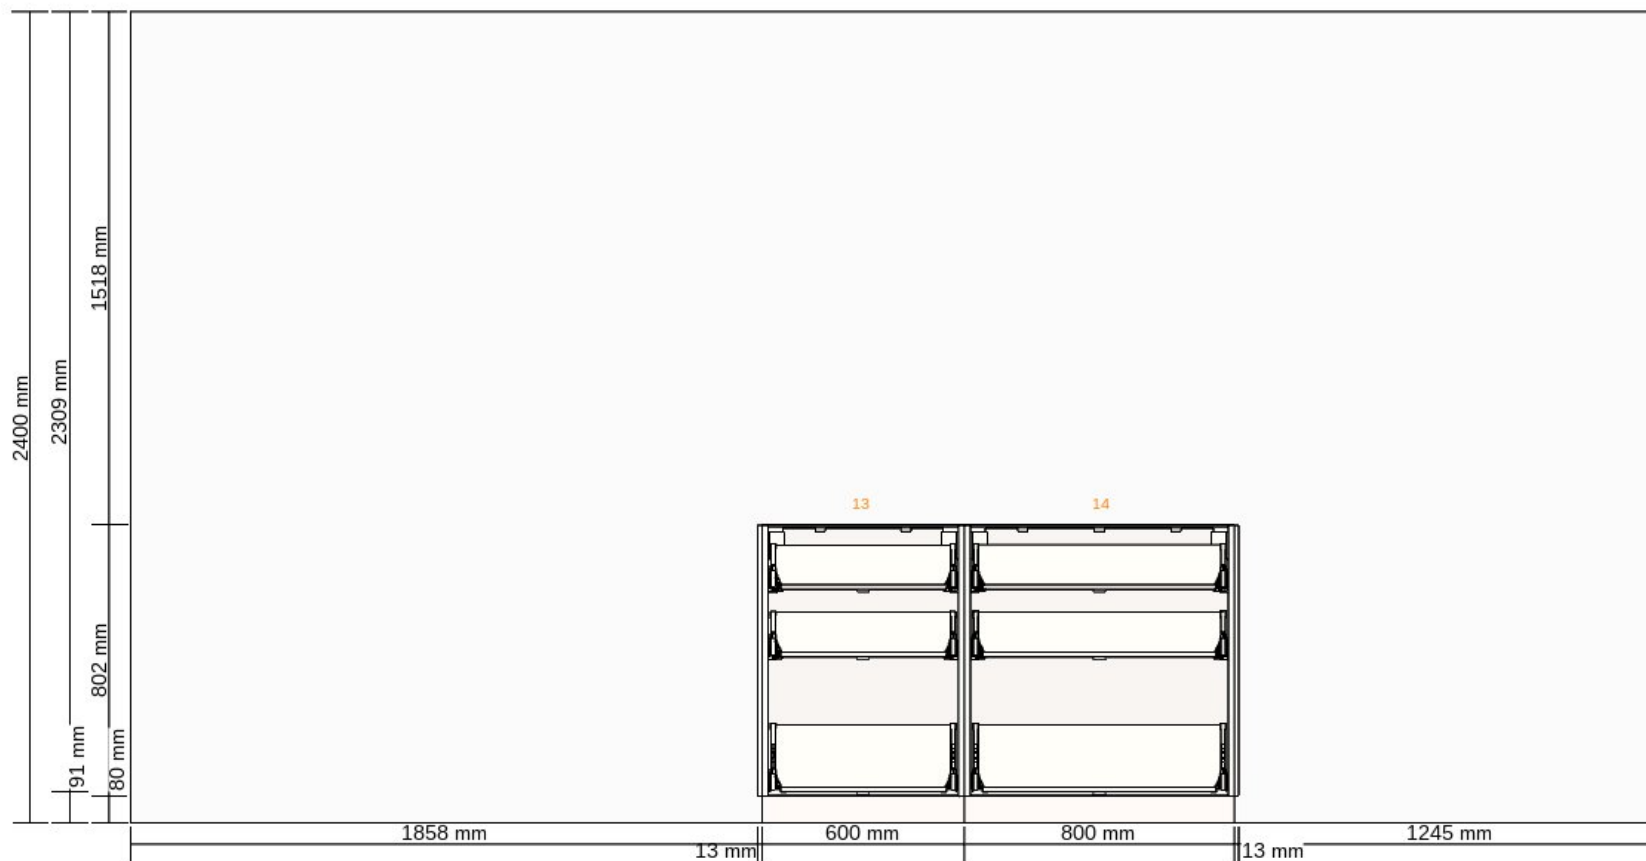

Viktigt

IKEA kan ej ansvara för måtttagning eller upplägget av rummets inredning. Priserna i detta program är för produkter som du hämtar från IKEA, tar med hem och monterar själv. All önskad hemleverans, montering, installation samt måttbeställning är en separat kostnad och är inte inkluderat i priset. Vi reserverar oss från förändringar i produktsortimentet. IKEA rekommenderar att en säljare går igenom ritningen innan beställning.