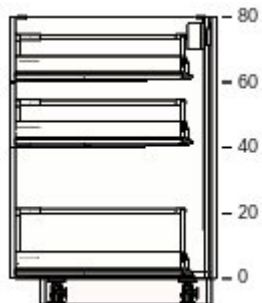

409 kr 1 409 kr

40221448 MAXIMERA låda, medel
vit
40x60 cm

289 kr 2 578 kr

50205626 METOD bänkskåpsstomme
vit
60x60x80 cm

289 kr 1 289 kr

60205428 VEDDINGE lådfront
vit
60x20 cm

69 kr 2 138 kr

30205439 VEDDINGE lådfront
vit
60x40 cm

109 kr 1 109 kr

90204639 MAXIMERA låda, hög
vit
60x60 cm

459 kr 1 459 kr

20221449 MAXIMERA låda, medel
vit
60x60 cm

339 kr 2 678 kr

10205633 METOD bänkskåpsstomme
vit
80x60x80 cm

389 kr 1 389 kr

80205427 VEDDINGE lådfrent
vit
80x20 cm