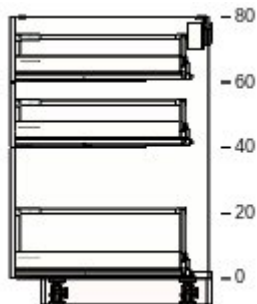

Pris för denna
kombination
21 564 kr

1

Pris	Antal	Pris för denna kombination
------	-------	----------------------------

-220		50213570	METOD högskåpsstomme för kyl/ugn vit 60x60x220 cm	809 kr	1	809 kr
-200						
-180		40205434	VEDDINGE dörr vit 60x60 cm	159 kr	1	159 kr
-160						
-140		60205428	VEDDINGE lådfront vit 60x20 cm	69 kr	1	69 kr
-120						
-100		30205439	VEDDINGE lådfront vit 60x40 cm	109 kr	1	109 kr
-80						
-60		90204639	MAXIMERA låda, hög vit 60x60 cm	459 kr	1	459 kr
-40						
-20		20221449	MAXIMERA låda, medel vit 60x60 cm	339 kr	1	339 kr
-0						
		90213573	UTRUSTA fast ventilerat hyllplan vit 60x60 cm	69 kr	2	138 kr
		60204645	UTRUSTA gångjärn 125 °	49 kr	1	49 kr

3

220		50213570	METOD högsåpsstomme för kyl/ugn vit 60x60x220 cm	809 kr	1	809 kr
200						
180		30212406	VEDDINGE dörr vit 60x140 cm	329 kr	1	329 kr
160						
140		20205430	VEDDINGE dörr vit 60x80 cm	189 kr	1	189 kr
120						
100		30221458	METOD ventilerad sockel rostfritt stål 60 cm	89 kr	1	89 kr
80						
60		20204647	UTRUSTA gångjärn 95 °	59 kr	3	177 kr
40						
20		60281993	VARIERA hyllplansskydd	99 kr	1	99 kr
0						

4

10205633 METOD bänkskåpsstomme
vit
80x60x80 cm

389 kr 1 389 kr

80205427 VEDDINGE lådfront
vit
80x20 cm

99 kr 2 198 kr

50205424 VEDDINGE lådfront
vit
80x40 cm

129 kr 1 129 kr

20204633 MAXIMERA låda, hög
vit
80x60 cm