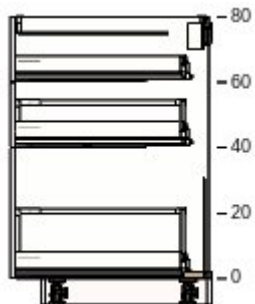

80213432 METOD bänkskåpsstomme
vit
40x60x80 cm

239 kr 1 239 kr

10205435 VEDDINGE lådfront
vit
40x20 cm

49 kr 2 98 kr

00205426 VEDDINGE lådfront
vit
40x40 cm

99 kr 1 99 kr

00204634 MAXIMERA låda, hög
vit
40x60 cm

409 kr 1 409 kr

40221448 MAXIMERA låda, medel
vit
40x60 cm

289 kr 2 578 kr

30212562 METOD bänkskåpsstomme
vit
20x60x80 cm

189 kr 1 189 kr

80205432 VEDDINGE dörr
vit
20x80 cm

99 kr 1 99 kr

70318868 MAXIMERA utdragbar inredning
20 cm

399 kr 1 399 kr

50215475 METOD bänkskåp för inbyggnadsugn/diskbänk
vit
80x60x80 cm

409 kr 1 409 kr

80205427 VEDDINGE lådfront
vit
80x20 cm

99 kr 2 198 kr

50205424 VEDDINGE lådfront
vit
80x40 cm

129 kr 1 129 kr

20204633 MAXIMERA låda, hög
vit
80x60 cm

559 kr 1 559 kr

40204627 MAXIMERA låda, låg
vit
80x60 cm

399 kr 1 399 kr

50204636 MAXIMERA låda, medel
vit
80x60 cm

439 kr 1 439 kr

30243295 NYTTIG avskiljare för häll
80 cm