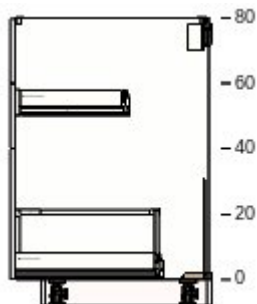

50215475 METOD bänkskåp för inbyggnadsugn/diskbänk
vit
80x60x80 cm

409 kr 1 409 kr

80205427 VEDDINGE lådfront
vit
80x20 cm

99 kr 2 198 kr

50205424 VEDDINGE lådfront
vit
80x40 cm

129 kr 1 129 kr

00204629 MAXIMERA låda, hög
vit
80x45 cm

529 kr 1 529 kr

80204630 MAXIMERA låda, låg
vit
80x37 cm

309 kr 1 309 kr

20204652 UTRUSTA lådfront, låg
vit
80 cm

59 kr 1 59 kr

60263588 UTRUSTA kopplingskena för fronter

99 kr 1 99 kr

60281993 VARIERA hyllplansskydd

99 kr 1 99 kr

60282006 VARIERA tätningssats

59 kr 1 59 kr