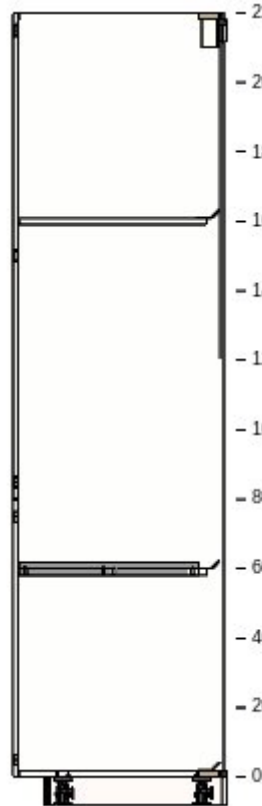

3

220		50213570	METOD högsåpsstomme för kyl/ugn vit 60x60x220 cm	809 kr	1	809 kr
200						
180		30212406	VEDDINGE dörr vit 60x140 cm	329 kr	1	329 kr
160						
140		20205430	VEDDINGE dörr vit 60x80 cm	189 kr	1	189 kr
120						
100		30221458	METOD ventilerad sockel rostfritt stål 60 cm	89 kr	1	89 kr
80						
60		20204647	UTRUSTA gångjärn 95 °	59 kr	3	177 kr
40						
20		60281993	VARIERA hyllplansskydd	99 kr	1	99 kr
0