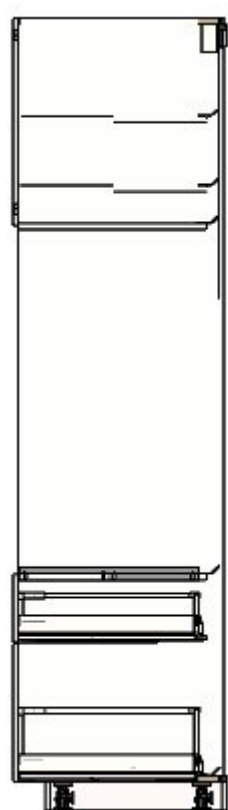

Pris för denna
kombination
21 564 kr

1

Pris	Antal	Pris för denna kombination
------	-------	----------------------------

-220		50213570	METOD högskåpsstomme för kyl/ugn vit 60x60x220 cm	809 kr	1	809 kr
-200						
-180		40205434	VEDDINGE dörr vit 60x60 cm	159 kr	1	159 kr
-160						
-140		60205428	VEDDINGE lådfront vit 60x20 cm	69 kr	1	69 kr
-120						
-100		30205439	VEDDINGE lådfront vit 60x40 cm	109 kr	1	109 kr
-80						
-60		90204639	MAXIMERA låda, hög vit 60x60 cm	459 kr	1	459 kr
-40						
-20		20221449	MAXIMERA låda, medel vit 60x60 cm	339 kr	1	339 kr
-0						
		90213573	UTRUSTA fast ventilerat hyllplan vit 60x60 cm	69 kr	2	138 kr
		60204645	UTRUSTA gångjärn 125 °	49 kr	1	49 kr

3

220		50213570	METOD högsåpsstomme för kyl/ugn vit 60x60x220 cm	809 kr	1	809 kr
200						
180		30212406	VEDDINGE dörr vit 60x140 cm	329 kr	1	329 kr
160						
140		20205430	VEDDINGE dörr vit 60x80 cm	189 kr	1	189 kr
120						
100		30221458	METOD ventilerad sockel rostfritt stål 60 cm	89 kr	1	89 kr
80						
60		20204647	UTRUSTA gångjärn 95 °	59 kr	3	177 kr
40						
20		60281993	VARIERA hyllplansskydd	99 kr	1	99 kr
0						

4

10205633 METOD bänkskåpsstomme
vit
80x60x80 cm

389 kr 1 389 kr

80205427 VEDDINGE lådfront
vit
80x20 cm

99 kr 2 198 kr

50205424 VEDDINGE lådfront
vit
80x40 cm

129 kr 1 129 kr

20204633 MAXIMERA låda, hög
vit
80x60 cm